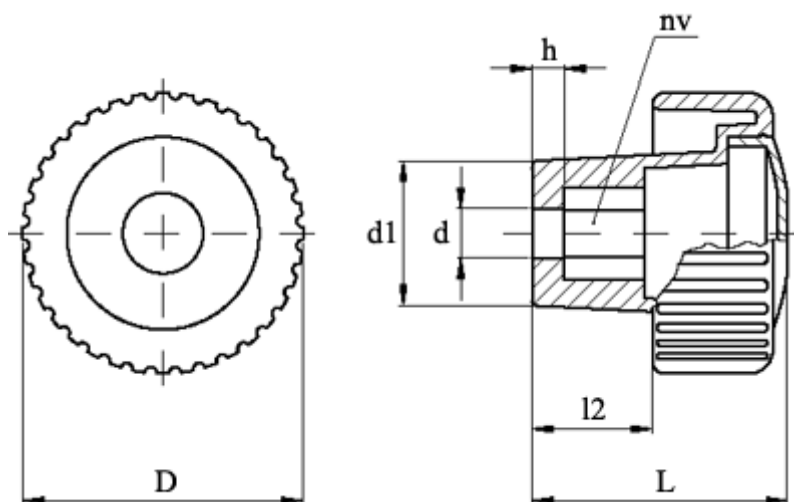

Varenummer: 23021387929
Beskrivelse: E+G Håndgreb med dækplade
MCT.70 EH-8 C9, Sort dækkappe

Mål

$D = 70$
 $d = 8$
 $d1 = 30.5$
 $h = 9$
 $L = 71$
 $l2 = 40$
 $NV = 13$